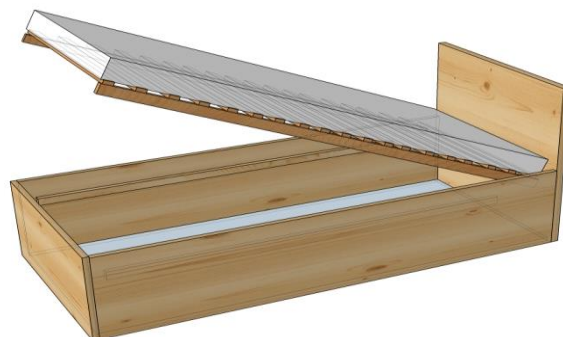

nástavec 4 - posuvné dveře, ořech H1709

~~4 648 Kč~~ **2 750 Kč**

nástavec 4 - posuvné dveře, buk světlý

~~3 390 Kč~~ **2 050 Kč**

nástavec 4 - otevírací dveře, olše 9311

~~3 870 Kč~~ **2 350 Kč**

HUGO 90x200cm ČELNÍ výklop (cena je bez matrace)
smrk sukací